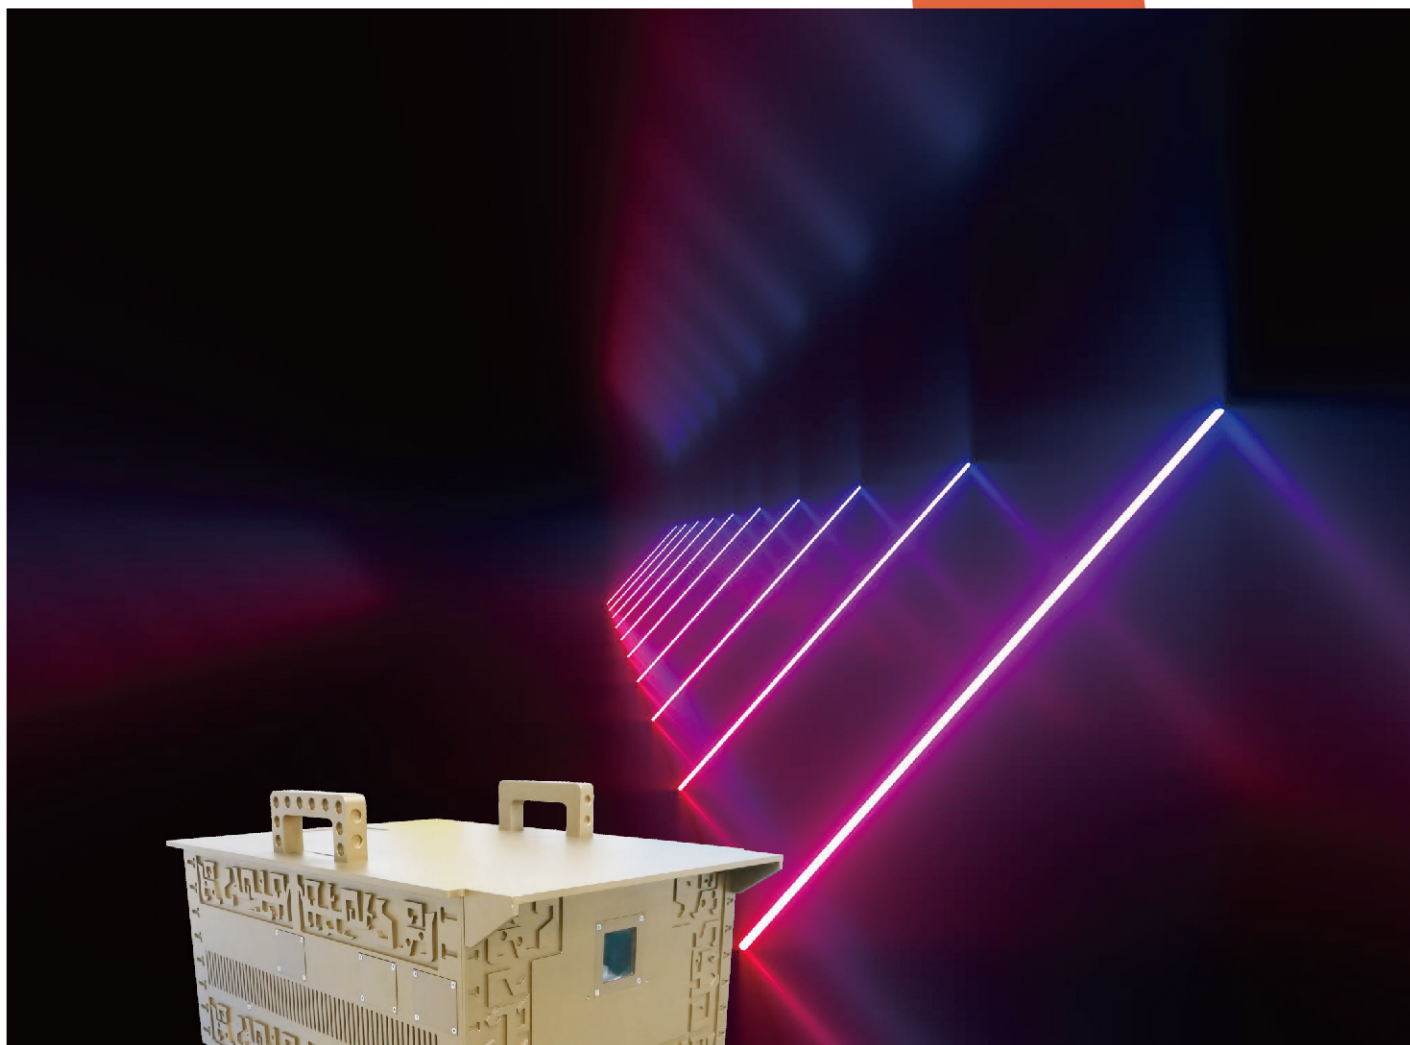

### 投光灯

具有高强度铝合金外壳，方形全彩投光灯，可用于特定照明区域或景观刷色，应用于建筑物立面、桥梁、舞台等。

### LED显示屏

超高分辨率显示、超大视角、超轻薄、简易安装维护便捷，采用多样化安装方式，广泛应用多个场景。切换便捷，场景一键变换场景模式:照明空间， 依需调整。