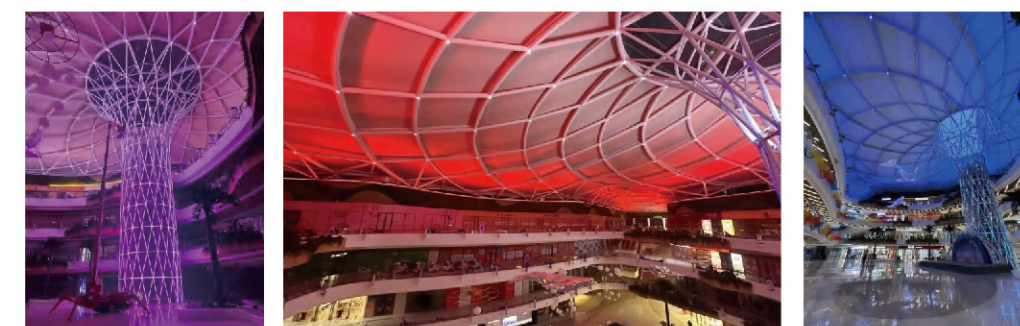

# 7大服务领域 为城市发光

LIGHTING UP THE CITY

# 天中环球港天幕

SKY CANOPY OF THE  
TIANZHONG GLOBAL PORT

## 膜投光效果模拟

天中环球使用城市集群灯光互联网云控系统，整体集中控制，让每个节点纽带呈现出它们神态各异的美感。结合建筑美学和结构要求，突出建筑结构特征，打造现代交融的城市夜名片。