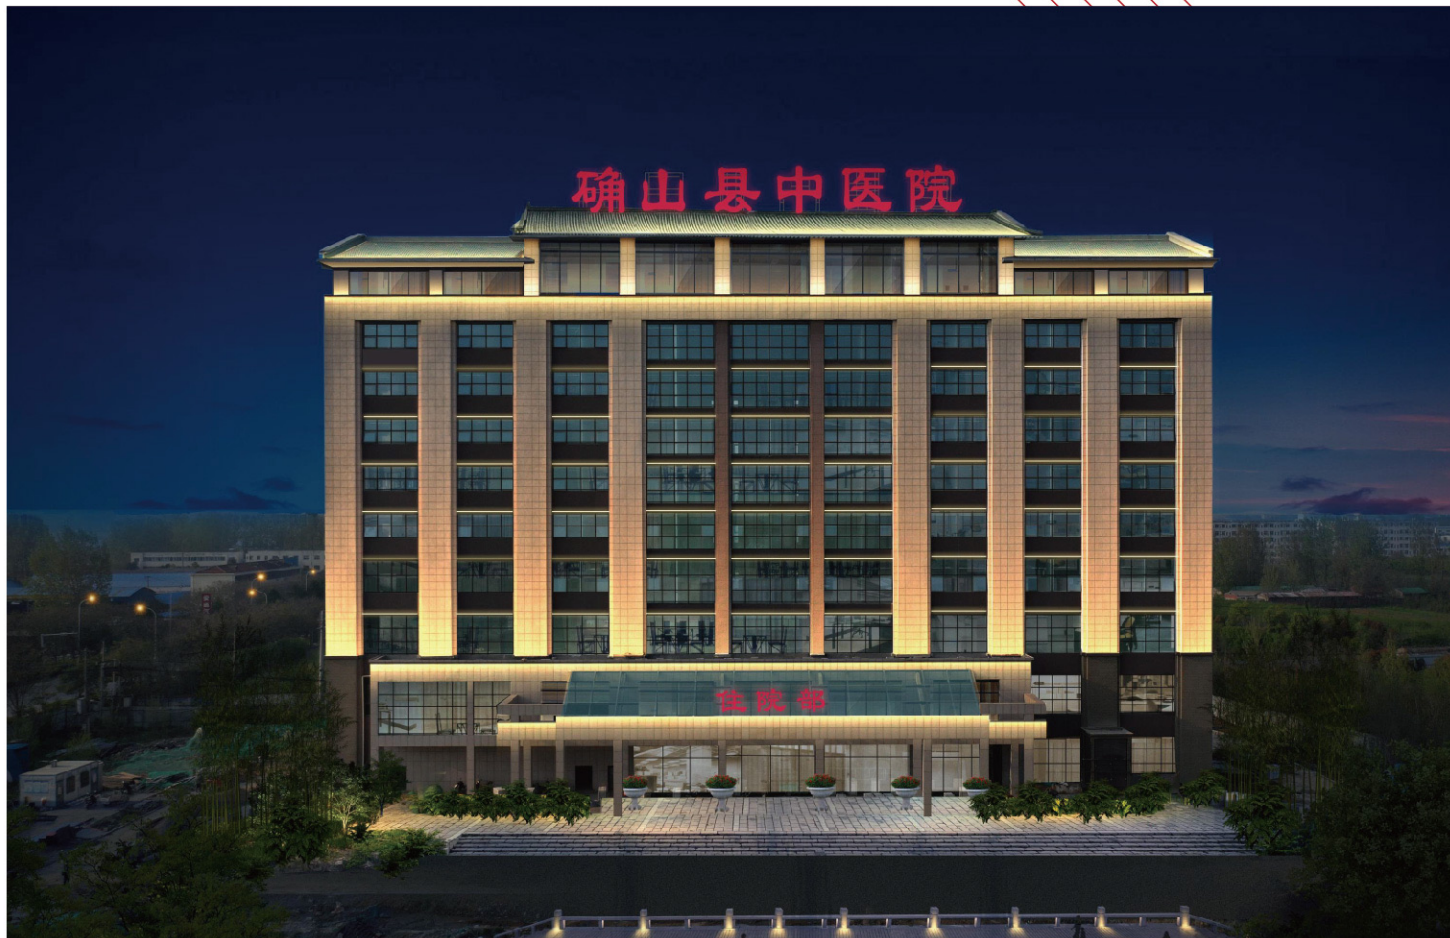

确山县中医院

本案建筑灯光以3000K为主光色，将建筑的结构特征用色温表现出来，从而形成适当的观赏层次。建筑顶部色温采用4000K，利用暖色光的视觉穿透性、低显色指数的特征，将建筑顶部统一染色，凸显建筑顶部统一的天际线。

佳和城品鉴中心

根据建筑特点，将光以线性形态表达出来，使之拥有整齐、规律性的美感。

建筑立面采用投光方式，简洁大气的渲染建筑结构，营造干净舒适的夜景灯光。