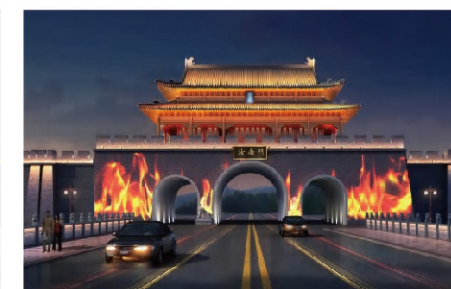

○  
汝南天中门

ROOTED IN THE CENTRAL PLAINS  
LOOKING AT THE WORLD

浪漫花海

梁祝化蝶

爱情似火

缘起汝南·光通历史

以“面光”为主要照明设计表现手法，不过多表现建筑细节，主要表现建筑顶部结构的大轮廓，摒弃“逢柱必打，逢线必勾”的惯例。透过屋顶瓦片和屋檐不同的灯光强度，产生光影对比，使其在夜间自然产生“立体感”，进而塑造古建筑整体的夜间氛围。

斑驳的建筑体面，用灯光语言演绎。光如水般在建筑立面上流动，贯通于汝南门历史建筑群之间，展现碧水之上的历史街区面貌。