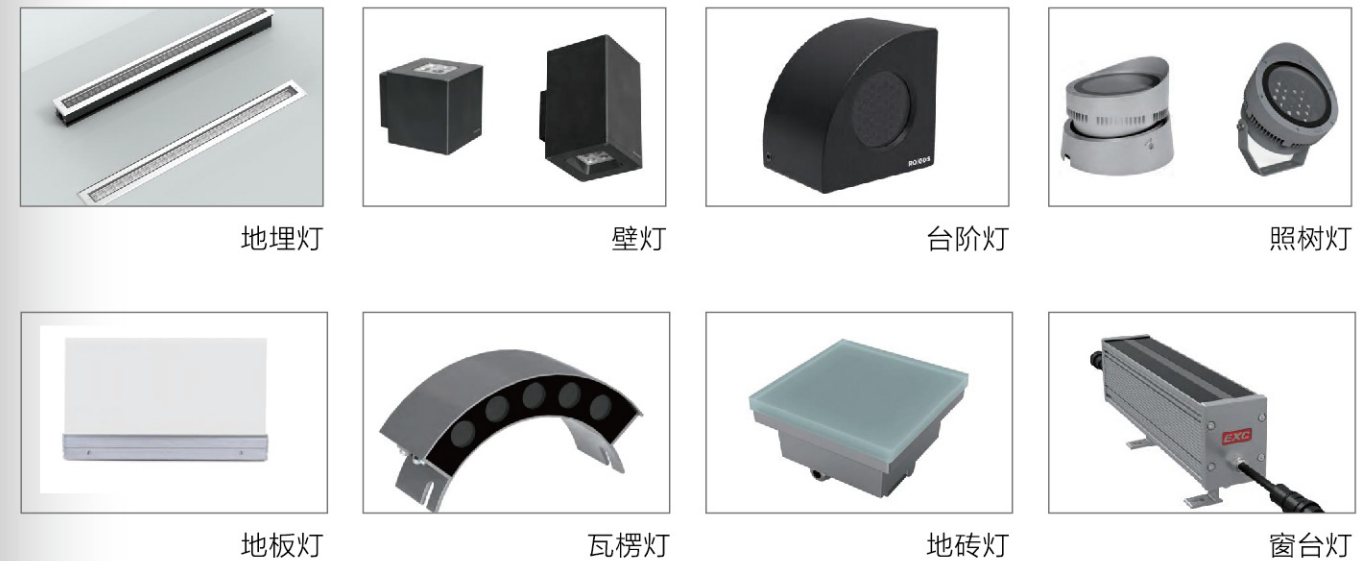

更多产品展示

洗墙灯

具有高强度铝合金外壳，条形小功率洗墙灯，可用于特定照明区域或景观刷色，应用于建筑物立面、桥梁，舞台等，

投光灯

具有高强度铝合金外壳，方形全彩投光灯，可用于特定照明区域或景观刷色，应用于建筑物立面、桥梁、舞台等。

线条灯

具有铝型材外壳，可用于建筑物立面超大面积显示，轮廓沟边，内外表面装饰亮化，小范围内洗墙。

其他产品