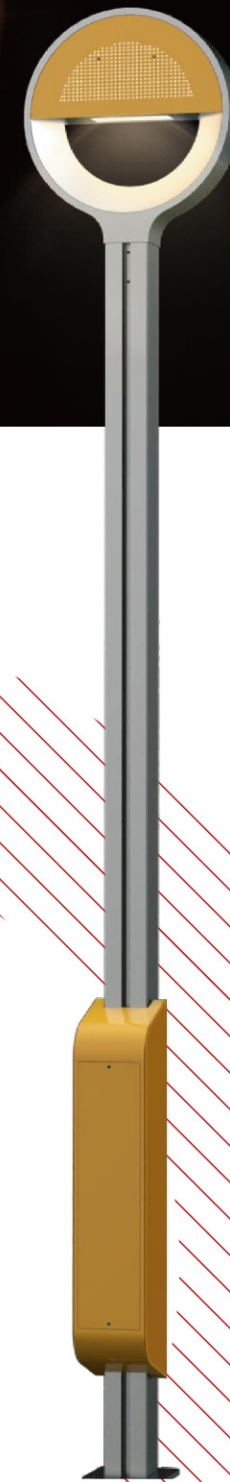

数字之美，智慧无限

无尽荣光方寸之间，荣耀传承延绵不绝，该灯具采用现代简约造型设计，型材杆搭配隐藏式智慧功能和光源，避免光源直视。

Smile

该设计以最真挚的笑容为灵感，抽象为简约的Emoji表情，与智慧功能巧妙融合，极富现代感为智慧城市赋予人性化关怀。