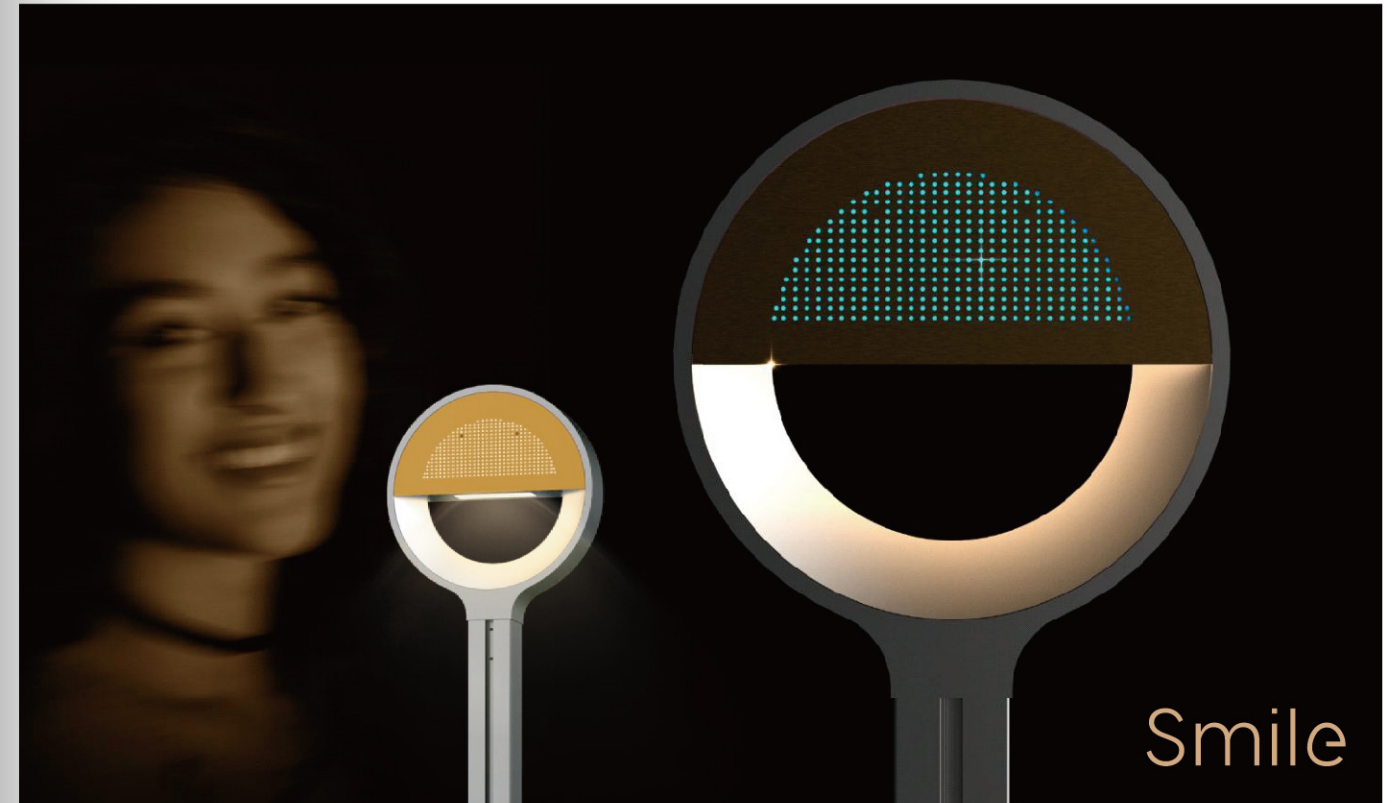

数字之美，智慧无限

无尽荣光方寸之间，荣耀传承延绵不绝，该灯具采用现代简约造型设计，型材杆搭配隐藏式智慧功能和光源，避免光源直视。

Smile

该设计以最真挚的笑容为灵感，抽象为简约的Emoji表情，与智慧功能巧妙融合，极富现代感为智慧城市赋予人性化关怀。