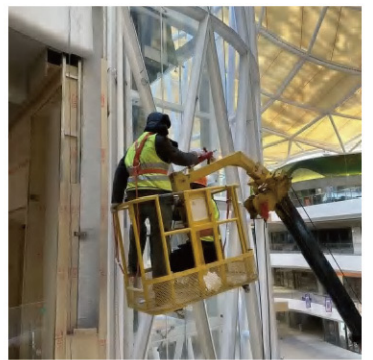

安全与质量

树立“安全第一、质量至上”的施工理念，并将安全文明施工落到实处，定期开展安全检查专项活动、建立安全隐患排查清单。

施工安装

星泽照明拥有一支稳定的专业夜景照明工程管理、设计、施工团队，可提供照明工程全过程服务，包括亮化工程施工、led亮化工程灯具供应、照明设计、施工图深化、智能照明控制系统设计供应安装等。照明设计师团队具有丰富经验，为夜景照明工程的质量、进度、成本控制和安全管理提供了可靠保障。