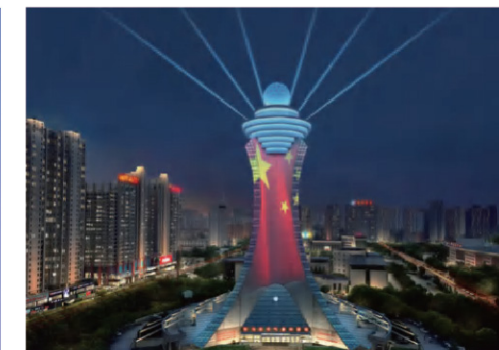

## COMPANY PROFILE 企业简介

星泽照明拥有国家住建部城市及道路照明工程专业承包资质，是国家科技型中小企业、河南省照明学会室外与道路照明专业委员、退役军人创业企业。

作为一家专业的灯光工程服务商，星泽拥有全过程服务能力，凭借雄厚的技术积累和人才储备，从前期的需求对接，到方案设计，从灯具选型到施工安装，我们都有专门专业的团队高效执行。星泽的国际资深设计团队，拥有丰富的经验和卓越成就，屡获照明行业奖项，落地的项目闪亮在中华大地各处。我们的专业施工团队，经验丰富，一丝不苟，拥有安全、文明、高效的匠心品质。