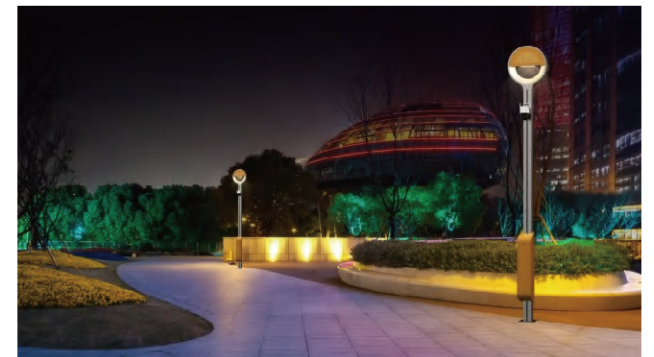

数字之美，智慧无限

无尽荣光方寸之间，荣耀传承延绵不绝，该灯具采用现代简约造型设计，型材杆搭配隐藏式智慧功能和光源，避免光源直视。

Smile

该设计以最真挚的笑容为灵感，抽象为简约的Emoji表情，与智慧功能巧妙融合，极富现代感为智慧城市赋予人性化关怀。