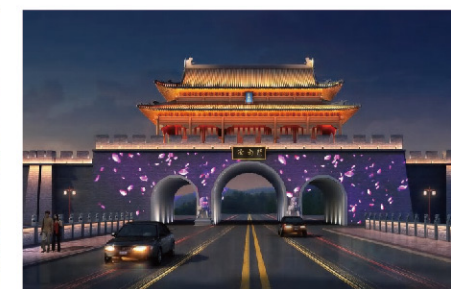

## 膜投光效果模拟

天中环球使用城市集群灯光互联网云控系统，整体集中控制，让每个节点纽带呈现出它们神态各异的美感。结合建筑美学和结构要求，突出建筑结构特征，打造现代交融的城市夜名片。

## 立足中原·放眼世界

力争把每一个项目都打造成行业范例，甚至是全国范围内的经典。本着这个初心，本案成功促进了“魅力城市”“创新城市”的建设，提高了城市的知名度，充分促进当地的旅游经济发展。同时，也能带给人民以城市自豪感，实现经济、文化、艺术的完美统一，为城市的发展贡献了星泽力量。

设计理念立足传统文化，紧跟时代，在多维度上进行创新，一经落地，立即在行业里成为标杆。中国不仅有江南古韵，更有城市的古香。本案充分体现了灯具运用方面的科学性，更通过艺术之灯的运用增强整个项目的灵气。

○  
汝南天中门

ROOTED IN THE CENTRAL PLAINS  
LOOKING AT THE WORLD

浪漫花海

梁祝化蝶

爱情似火

缘起汝南·光通历史

以“面光”为主要照明设计表现手法，不过多表现建筑细节，主要表现建筑顶部结构的大轮廓，摒弃“逢柱必打，逢线必勾”的惯例。透过屋顶瓦片和屋檐不同的灯光强度，产生光影对比，使其在夜间自然产生“立体感”，进而塑造古建筑整体的夜间氛围。

斑驳的建筑体面，用灯光语言演绎。光如水般在建筑立面上流动，贯通于汝南门历史建筑群之间，展现碧水之上的历史街区面貌。