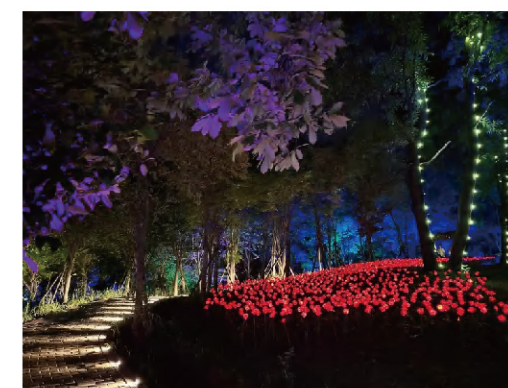

文旅激光

将文旅灯光、演艺灯光、智慧照明整合，通过光环境全产业链的建设，打造全新的具备时代前瞻性和人文关怀的灯光场景。

科技、艺术、文化的融合