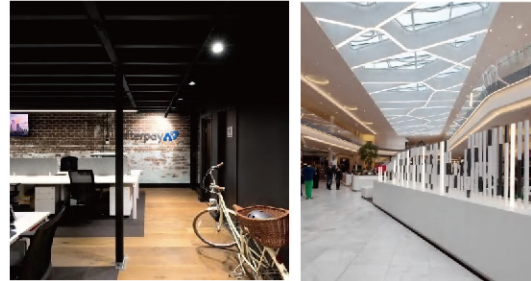

更多产品展示

办公/商用照明

安装便捷，无需布信号线；调试便捷，仅用手机配置；切换便捷，场景一键变换； 场景模式:照明空间， 依需调整； 恒照度控制：自然光和人造光平衡， 自然舒适， 满足各时段的照明需求。