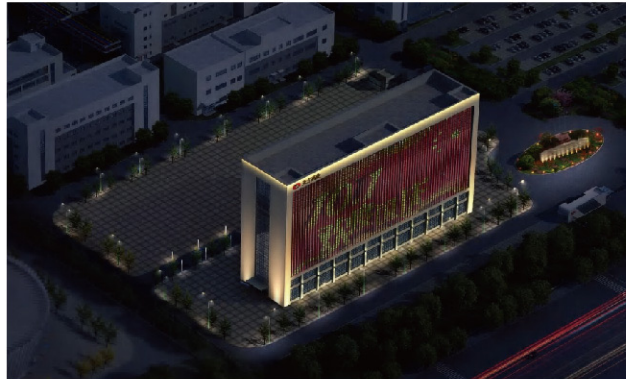

## 佳和城品鉴中心

根据建筑特点，将光以线性形态表达出来，使之拥有整齐、规律性的美感。

建筑立面采用投光方式，简洁大气的渲染建筑结构，营造干净舒适的夜景灯光。

蓝天英伦小镇营销中心

中亿星天地

锦江潮漫酒店

天纵时代城 景观亮化

驻马店市·希尔顿酒店

### 逐平汝河南岸纯住宅社区 伟汇汝意

对住宅小区的夜景氛围塑造以温馨、雅致、幽静为主，着重刻画建筑的造型特点，满足城市空间的夜景视觉需求，符合城市大环境的夜景空间氛围。通过体现建筑细节，强调项目的高端品质和尊贵感。

文旅景点灯光设计

## 天方药业

建筑顶部色温采用3000K暖白光洗墙灯。利用暖色光的视觉穿透性、低显色指数的特征，凸显建筑顶部的天际线。

建筑立面以玻璃幕墙材质为主，建筑结构规整，选取幕墙铝合金装饰条的恰当位置装点立面结构。立面以线条灯和点光源结合，塑造灵动，趣味的夜晚灯光。